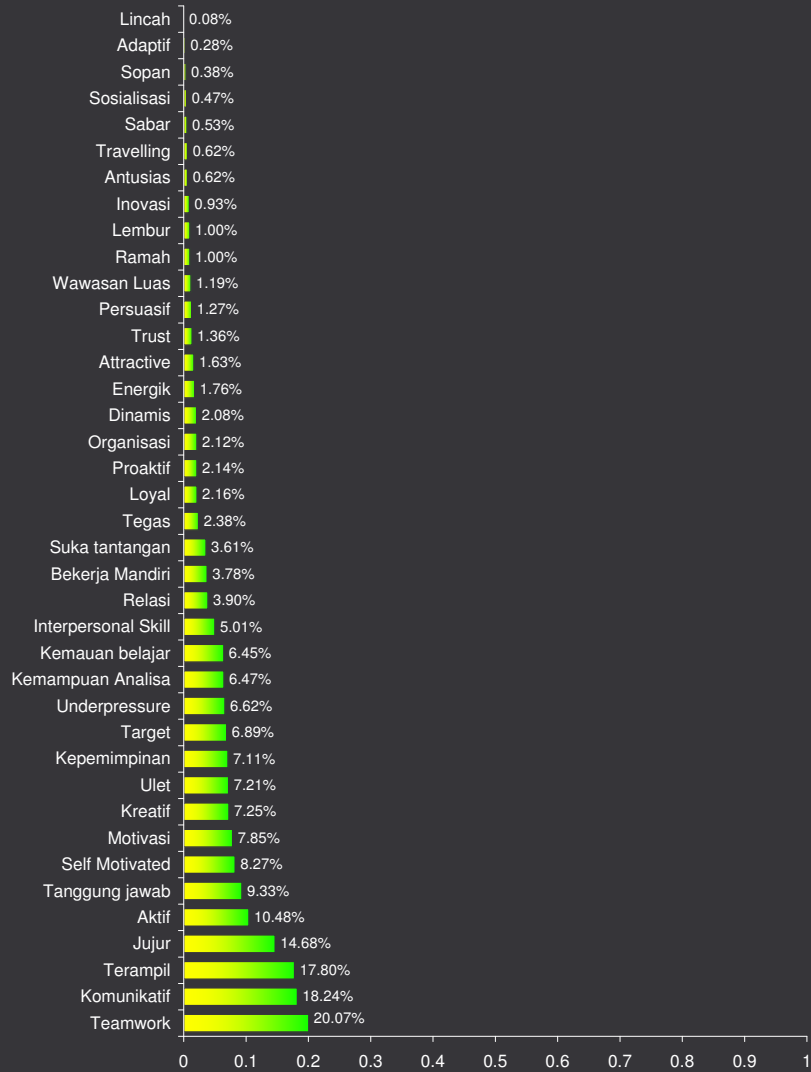

Teamwork	946	0.200679
Komunikatif	860	0.182435
Terampil	839	0.17798
Jujur	692	0.146797
Aktif	494	0.104794
Tanggung jawab	440	0.093339
Self Motivated	390	0.082732
Motivasi	370	0.07849
Kreatif	342	0.07255
Ulet	340	0.072126
Kepemimpinan	335	0.071065
Target	325	0.068944
Underpressure	312	0.066186
Kemampuan Analisa	305	0.064701
Kemauan belajar	304	0.064489
Interpersonal Skill	236	0.050064
Relasi	184	0.039033
Bekerja Mandiri	178	0.03776
Suka tantangan	170	0.036063
Tegas	112	0.023759
Loyal	102	0.021638
Proaktif	101	0.021426
Organisasi	100	0.021213
Dinamis	98	0.020789
Energik	83	0.017607
Attractive	77	0.016334
Trust	64	0.013577
Persuasif	60	0.012728
Wawasan Luas	56	0.01188
Ramah	47	0.00997
Lembur	47	0.00997
Inovasi	44	0.009334
Antusias	29	0.006152
Travelling	29	0.006152
Sabar	25	0.005303
Sosialisasi	22	0.004667
Sopan	18	0.003818
Adaptif	13	0.002758
Lincih	4	0.000849
S1	2297	0.487272
Berpengalaman di bidangnya	1854	0.393297
D3/S1	1778	0.377174
Bahasa Inggris	1532	0.324989
Ms. Excel	1212	0.257106
Ms. Word	1013	0.214892
IPK min. 2.75	920	0.195163
Powerpoint	907	0.192406
Computer Literate	814	0.172677
Bahasa Mandarin	667	0.141493

D3	638	0.135342
Fresh Graduate	505	0.107128
IPK min. 3	488	0.103521
Presentasi	115	0.024395
Tidak Berpengalaman	81	0.017183
Pria/Wanita	2924	0.62028
Pria	942	0.19983
Wanita	847	0.179678
Belum Menikah	450	0.09546
	4714	