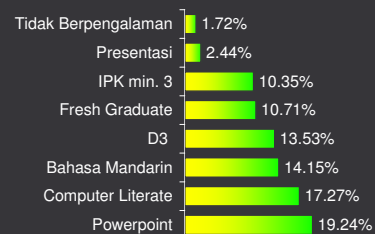

Teamwork	946	0.200679
Komunikatif	860	0.182435
Terampil	839	0.17798
Jujur	692	0.146797
Aktif	494	0.104794
Tanggung jawab	440	0.093339
Self Motivated	390	0.082732
Motivasi	370	0.07849
Kreatif	342	0.07255
Ulet	340	0.072126
Kepemimpinan	335	0.071065
Target	325	0.068944
Underpressure	312	0.066186
Kemampuan Analisa	305	0.064701
Kemauan belajar	304	0.064489
Interpersonal Skill	236	0.050064
Relasi	184	0.039033
Bekerja Mandiri	178	0.03776
Suka tantangan	170	0.036063
Tegas	112	0.023759
Loyal	102	0.021638
Proaktif	101	0.021426
Organisasi	100	0.021213
Dinamis	98	0.020789
Energik	83	0.017607
Attractive	77	0.016334
Trust	64	0.013577
Persuasif	60	0.012728
Wawasan Luas	56	0.01188
Ramah	47	0.00997
Lembur	47	0.00997
Inovasi	44	0.009334
Antusias	29	0.006152
Travelling	29	0.006152
Sabar	25	0.005303
Sosialisasi	22	0.004667
Sopan	18	0.003818
Adaptif	13	0.002758
Lincih	4	0.000849
S1	2297	0.487272
Berpengalaman di bidangnya	1854	0.393297
D3/S1	1778	0.377174
Bahasa Inggris	1532	0.324989
Ms. Excel	1212	0.257106
Ms. Word	1013	0.214892
IPK min. 2.75	920	0.195163
Powerpoint	907	0.192406
Computer Literate	814	0.172677
Bahasa Mandarin	667	0.141493

D3	638	0.135342
Fresh Graduate	505	0.107128
IPK min. 3	488	0.103521
Presentasi	115	0.024395
Tidak Berpengalaman	81	0.017183
Pria/Wanita	2924	0.62028
Pria	942	0.19983
Wanita	847	0.179678
Belum Menikah	450	0.09546
	4714	